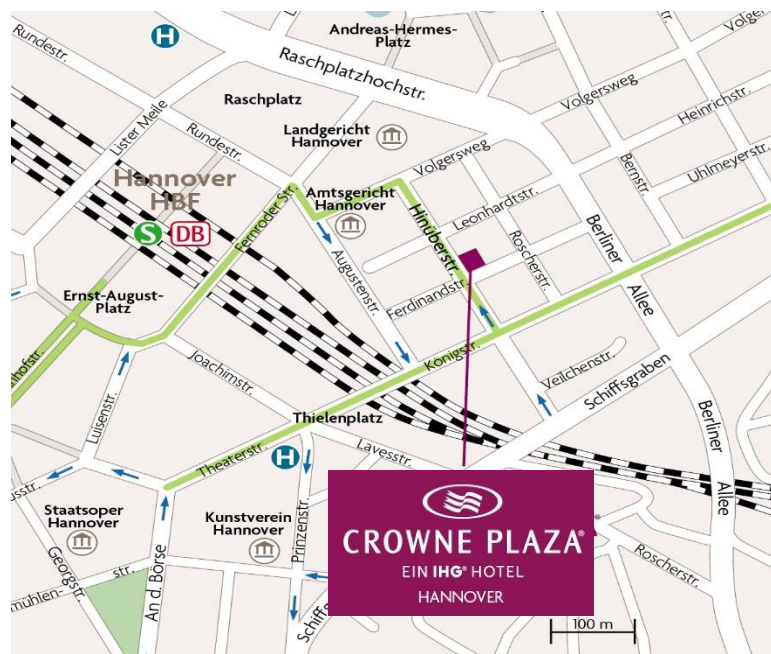

CROWNE PLAZA®

EIN IHG® HOTEL

HANNOVER SCHWEIZERHOF

Ihr Weg zu uns

Mit dem Flugzeug

Vom Flughafen Hannover Langenhagen mit der S5 zum Hauptbahnhof Hannover. Von dort sind es 3 Gehminuten zu unserem Haus.

Mit der Bahn

Vom Hauptbahnhof Hannover sind es nur 3 Gehminuten zu unserem Haus. Sie gehen bitte zum Nordausgang in Richtung der höher werdenden Gleisnummern. Sie befinden sich in der „Rundestraße“ direkt vor dem Gebäude der Sparkasse. Von dort gehen Sie rechts über die Ampel in den „Volgersweg“ vor dem Amtsgericht. Diese Straße gehen Sie nach links und biegen dann in der ersten Straße rechts ein: „Hinüberstraße“. Nach ca. 50 Metern befindet sich das Hotel linkerhand.

Folgen Sie von der Abfahrt Hannover-Nord der Ausschilderung Richtung Zentrum. Sie gelangen auf die Hamburger Allee. Dort fahren Sie über die Raschplatzhochstraße auf die Berliner Allee und rechts in die Königstraße. Das Crowne Plaza befindet sich in der Hinüberstraße. Die Einfahrt zum Parkhaus befindet sich in der Leonhardtstraße.

Von Süden kommend
(A7 Kassel-Hamburg):

Ab B6, Ausfahrt Pferdeturm folgen Sie der Ausschilderung Richtung Zentrum/ Hbf. Rechts in die Berliner Allee, von dort links ab in die Königstraße. Das Crowne Plaza befindet sich in der Hinüberstraße. Die Einfahrt zum Parkhaus befindet sich in der Leonhardtstraße.